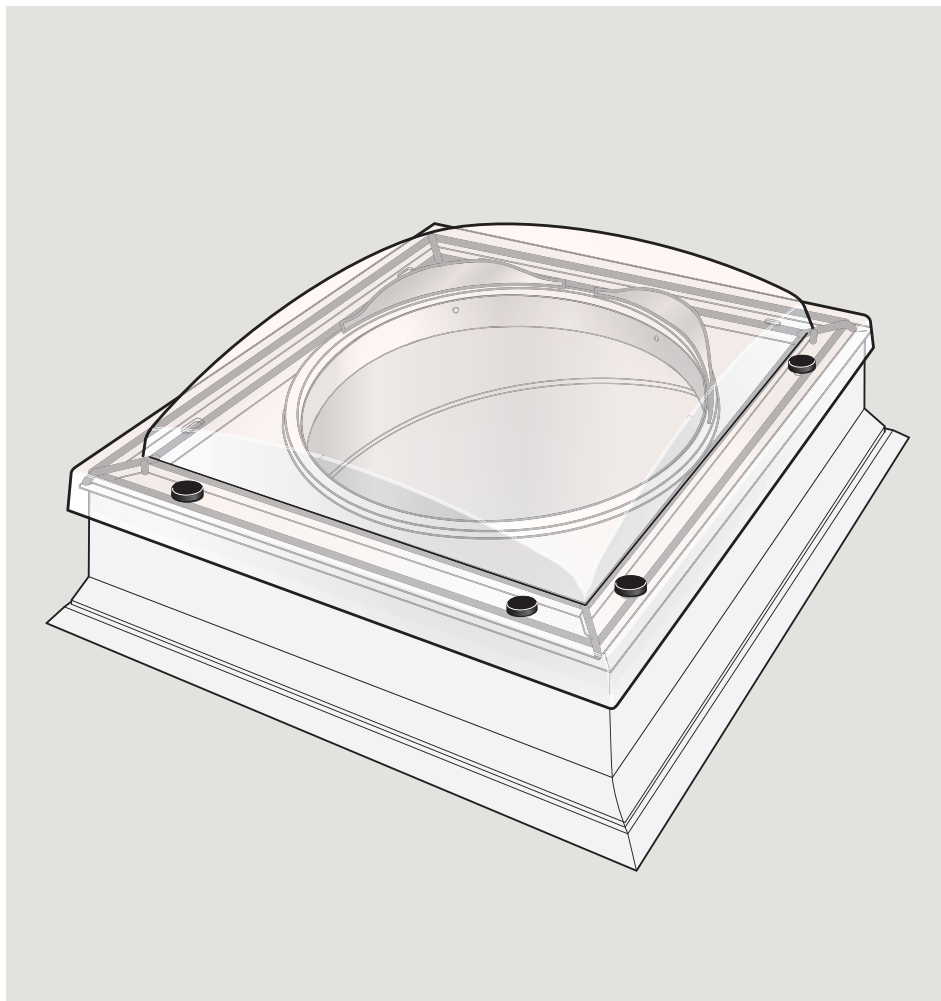

# TCR

<b>AR:</b> VELUX Argentina S.A. 0 114 711 5666	<b>IE:</b> VELUX Company Ltd. 1800 409 750
<b>AT:</b> VELUX Österreich GmbH 02245/32 3 50	<b>IT:</b> VELUX Italia s.p.a. 045/6173666
<b>AU:</b> VELUX Australia Pty. Ltd. 1300 859 856	<b>JP:</b> VELUX-Japan Ltd. 0570-00-8145
<b>BA:</b> VELUX Bosna i Hercegovina d.o.o. 033/626 493, 626 494	<b>LT:</b> VELUX Lietuva, UAB (85) 270 91 01
<b>BE:</b> VELUX Belgium (010) 42.09.09	<b>LV:</b> VELUX Latvia SIA 67 27 77 33
<b>BG:</b> VELUX Bulgaria EOOD 02/955 95 26	<b>NL:</b> VELUX Nederland B.V. 030 - 6 629 629
<b>BY:</b> VELUX Roof Windows FE. (017) 217 7385	<b>NO:</b> VELUX Norge AS 22 51 06 00
<b>CA:</b> VELUX Canada Inc. 1 800 88-VELUX (888-3589)	<b>NZ:</b> VELUX New Zealand Ltd. 0800 650 445
<b>CH:</b> VELUX Schweiz AG 0848 945 549	<b>PL:</b> VELUX Polska Sp. z o.o. (022) 33 77 000 / 33 77 070
<b>CL:</b> VELUX Chile LTDA 2 953 6789	<b>PT:</b> VELUX Portugal, Lda 21 880 00 60
<b>CN:</b> VELUX (CHINA) CO. LTD. 0316-607 27 27	<b>RO:</b> VELUX România S.R.L. 0-8008-83589
<b>CZ:</b> VELUX Česká republika, s.r.o. 531 015 511	<b>RS:</b> VELUX Srbija d.o.o. 011 3670 468
<b>DE:</b> VELUX Deutschland GmbH 0180-333 33 99	<b>RU:</b> ZAO VELUX (495) 737 75 20
<b>DK:</b> VELUX Danmark A/S 45 16 45 16	<b>SE:</b> VELUX Svenska AB 042/20 83 80
<b>EE:</b> VELUX Eesti OÜ 621 7790	<b>SI:</b> VELUX Slovenija d.o.o. 01 724 68 68
<b>ES:</b> VELUX Spain, S.A. 91 509 71 00	<b>SK:</b> VELUX Slovensko, s.r.o. (02) 33 000 555
<b>FI:</b> VELUX Suomi Oy 0207 290 800	<b>TR:</b> VELUX Çatı Pencereleri Ticaret Limited Şirketi 0 216 302 54 10
<b>FR:</b> VELUX France 0821 02 15 15 0,119€ TTC/min	<b>UA:</b> VELUX Ukraina TOV (044) 2916070
<b>GB:</b> VELUX Company Ltd. 0870 380 9593	<b>US:</b> VELUX America Inc. 1-800-88-VELUX
<b>HR:</b> VELUX Hrvatska d.o.o.. 01/5555 444	
<b>HU:</b> VELUX Magyarország Kft. (06/1) 436-0601	