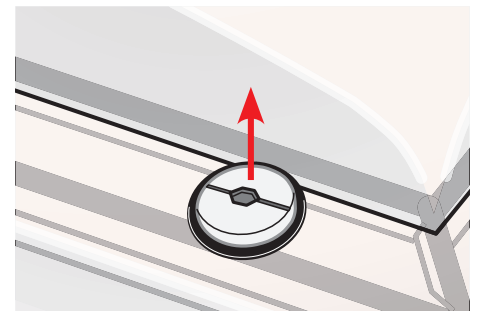

# TCR

<b>AR:</b> VELUX Argentina S.A. 0 114 711 5666	<b>IE:</b> VELUX Company Ltd. 1800 409 750
<b>AT:</b> VELUX Österreich GmbH 02245/32 3 50	<b>IT:</b> VELUX Italia s.p.a. 045/6173666
<b>AU:</b> VELUX Australia Pty. Ltd. 1300 859 856	<b>JP:</b> VELUX-Japan Ltd. 0570-00-8145
<b>BA:</b> VELUX Bosna i Hercegovina d.o.o. 033/626 493, 626 494	<b>LT:</b> VELUX Lietuva, UAB (85) 270 91 01
<b>BE:</b> VELUX Belgium (010) 42.09.09	<b>LV:</b> VELUX Latvia SIA 67 27 77 33
<b>BG:</b> VELUX Bulgaria EOOD 02/955 95 26	<b>NL:</b> VELUX Nederland B.V. 030 - 6 629 629
<b>BY:</b> VELUX Roof Windows FE. (017) 217 7385	<b>NO:</b> VELUX Norge AS 22 51 06 00
<b>CA:</b> VELUX Canada Inc. 1 800 88-VELUX (888-3589)	<b>NZ:</b> VELUX New Zealand Ltd. 0800 650 445
<b>CH:</b> VELUX Schweiz AG 0848 945 549	<b>PL:</b> VELUX Polska Sp. z o.o. (022) 33 77 000 / 33 77 070
<b>CL:</b> VELUX Chile LTDA 2 953 6789	<b>PT:</b> VELUX Portugal, Lda 21 880 00 60
<b>CN:</b> VELUX (CHINA) CO. LTD. 0316-607 27 27	<b>RO:</b> VELUX România S.R.L. 0-8008-83589
<b>CZ:</b> VELUX Česká republika, s.r.o. 531 015 511	<b>RS:</b> VELUX Srbija d.o.o. 011 3670 468
<b>DE:</b> VELUX Deutschland GmbH 0180-333 33 99	<b>RU:</b> ZAO VELUX (495) 737 75 20
<b>DK:</b> VELUX Danmark A/S 45 16 45 16	<b>SE:</b> VELUX Svenska AB 042/20 83 80
<b>EE:</b> VELUX Eesti OÜ 621 7790	<b>SI:</b> VELUX Slovenija d.o.o. 01 724 68 68
<b>ES:</b> VELUX Spain, S.A. 91 509 71 00	<b>SK:</b> VELUX Slovensko, s.r.o. (02) 33 000 555
<b>FI:</b> VELUX Suomi Oy 0207 290 800	<b>TR:</b> VELUX Çatı Pencereleri Ticaret Limited Şirketi 0 216 302 54 10
<b>FR:</b> VELUX France 0821 02 15 15 0,119€ TTC/min	<b>UA:</b> VELUX Ukraina TOV (044) 2916070
<b>GB:</b> VELUX Company Ltd. 0870 380 9593	<b>US:</b> VELUX America Inc. 1-800-88-VELUX
<b>HR:</b> VELUX Hrvatska d.o.o.. 01/5555 444	
<b>HU:</b> VELUX Magyarország Kft. (06/1) 436-0601	