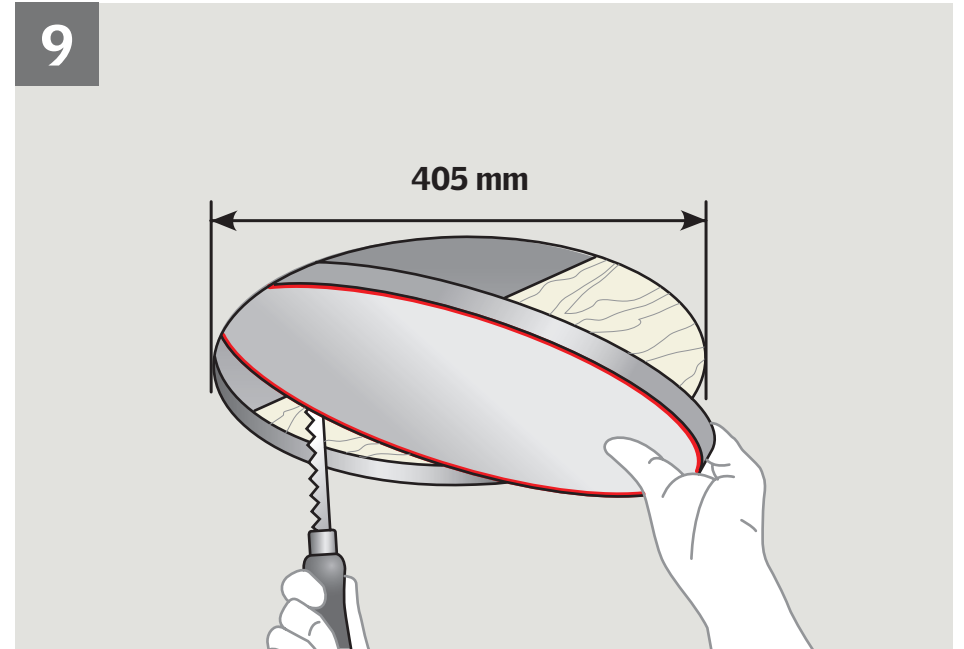

# TCR

<b>AR:</b> VELUX Argentina S.A. 0 114 711 5666	<b>IE:</b> VELUX Company Ltd. 1800 409 750
<b>AT:</b> VELUX Österreich GmbH 02245/32 3 50	<b>IT:</b> VELUX Italia s.p.a. 045/6173666
<b>AU:</b> VELUX Australia Pty. Ltd. 1300 859 856	<b>JP:</b> VELUX-Japan Ltd. 0570-00-8145
<b>BA:</b> VELUX Bosna i Hercegovina d.o.o. 033/626 493, 626 494	<b>LT:</b> VELUX Lietuva, UAB (85) 270 91 01
<b>BE:</b> VELUX Belgium (010) 42.09.09	<b>LV:</b> VELUX Latvia SIA 67 27 77 33
<b>BG:</b> VELUX Bulgaria EOOD 02/955 95 26	<b>NL:</b> VELUX Nederland B.V. 030 - 6 629 629
<b>BY:</b> VELUX Roof Windows FE. (017) 217 7385	<b>NO:</b> VELUX Norge AS 22 51 06 00
<b>CA:</b> VELUX Canada Inc. 1 800 88-VELUX (888-3589)	<b>NZ:</b> VELUX New Zealand Ltd. 0800 650 445
<b>CH:</b> VELUX Schweiz AG 0848 945 549	<b>PL:</b> VELUX Polska Sp. z o.o. (022) 33 77 000 / 33 77 070
<b>CL:</b> VELUX Chile LTDA 2 953 6789	<b>PT:</b> VELUX Portugal, Lda 21 880 00 60
<b>CN:</b> VELUX (CHINA) CO. LTD. 0316-607 27 27	<b>RO:</b> VELUX România S.R.L. 0-8008-83589
<b>CZ:</b> VELUX Česká republika, s.r.o. 531 015 511	<b>RS:</b> VELUX Srbija d.o.o. 011 3670 468
<b>DE:</b> VELUX Deutschland GmbH 0180-333 33 99	<b>RU:</b> ZAO VELUX (495) 737 75 20
<b>DK:</b> VELUX Danmark A/S 45 16 45 16	<b>SE:</b> VELUX Svenska AB 042/20 83 80
<b>EE:</b> VELUX Eesti OÜ 621 7790	<b>SI:</b> VELUX Slovenija d.o.o. 01 724 68 68
<b>ES:</b> VELUX Spain, S.A. 91 509 71 00	<b>SK:</b> VELUX Slovensko, s.r.o. (02) 33 000 555
<b>FI:</b> VELUX Suomi Oy 0207 290 800	<b>TR:</b> VELUX Çatı Pencereleri Ticaret Limited Şirketi 0 216 302 54 10
<b>FR:</b> VELUX France 0821 02 15 15 0,119€ TTC/min	<b>UA:</b> VELUX Ukraina TOV (044) 2916070
<b>GB:</b> VELUX Company Ltd. 0870 380 9593	<b>US:</b> VELUX America Inc. 1-800-88-VELUX
<b>HR:</b> VELUX Hrvatska d.o.o.. 01/5555 444	
<b>HU:</b> VELUX Magyarország Kft. (06/1) 436-0601	