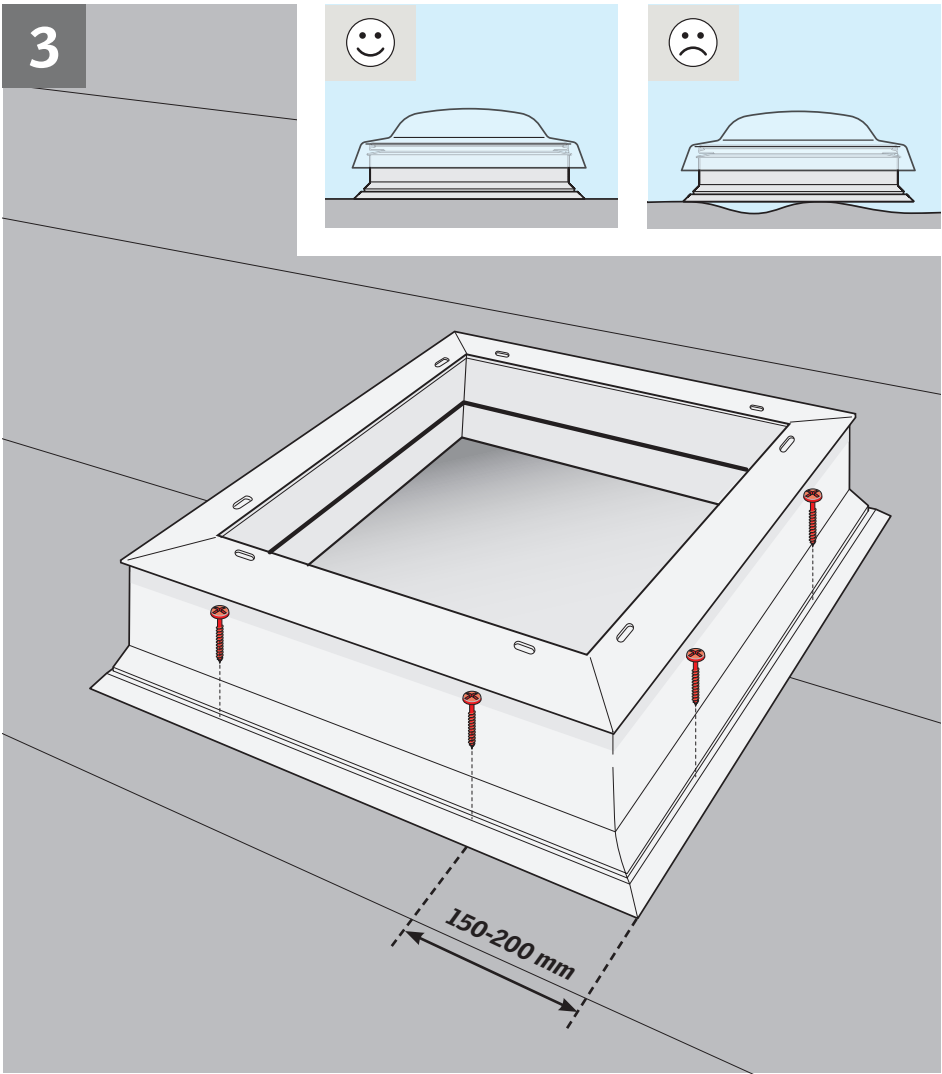

# TCR

<b>AR:</b> VELUX Argentina S.A. 0 114 711 5666	<b>IE:</b> VELUX Company Ltd. 1800 409 750
<b>AT:</b> VELUX Österreich GmbH 02245/32 3 50	<b>IT:</b> VELUX Italia s.p.a. 045/6173666
<b>AU:</b> VELUX Australia Pty. Ltd. 1300 859 856	<b>JP:</b> VELUX-Japan Ltd. 0570-00-8145
<b>BA:</b> VELUX Bosna i Hercegovina d.o.o. 033/626 493, 626 494	<b>LT:</b> VELUX Lietuva, UAB (85) 270 91 01
<b>BE:</b> VELUX Belgium (010) 42.09.09	<b>LV:</b> VELUX Latvia SIA 67 27 77 33
<b>BG:</b> VELUX Bulgaria EOOD 02/955 95 26	<b>NL:</b> VELUX Nederland B.V. 030 - 6 629 629
<b>BY:</b> VELUX Roof Windows FE. (017) 217 7385	<b>NO:</b> VELUX Norge AS 22 51 06 00
<b>CA:</b> VELUX Canada Inc. 1 800 88-VELUX (888-3589)	<b>NZ:</b> VELUX New Zealand Ltd. 0800 650 445
<b>CH:</b> VELUX Schweiz AG 0848 945 549	<b>PL:</b> VELUX Polska Sp. z o.o. (022) 33 77 000 / 33 77 070
<b>CL:</b> VELUX Chile LTDA 2 953 6789	<b>PT:</b> VELUX Portugal, Lda 21 880 00 60
<b>CN:</b> VELUX (CHINA) CO. LTD. 0316-607 27 27	<b>RO:</b> VELUX România S.R.L. 0-8008-83589
<b>CZ:</b> VELUX Česká republika, s.r.o. 531 015 511	<b>RS:</b> VELUX Srbija d.o.o. 011 3670 468
<b>DE:</b> VELUX Deutschland GmbH 0180-333 33 99	<b>RU:</b> ZAO VELUX (495) 737 75 20
<b>DK:</b> VELUX Danmark A/S 45 16 45 16	<b>SE:</b> VELUX Svenska AB 042/20 83 80
<b>EE:</b> VELUX Eesti OÜ 621 7790	<b>SI:</b> VELUX Slovenija d.o.o. 01 724 68 68
<b>ES:</b> VELUX Spain, S.A. 91 509 71 00	<b>SK:</b> VELUX Slovensko, s.r.o. (02) 33 000 555
<b>FI:</b> VELUX Suomi Oy 0207 290 800	<b>TR:</b> VELUX Çatı Pencereleri Ticaret Limited Şirketi 0 216 302 54 10
<b>FR:</b> VELUX France 0821 02 15 15 0,119€ TTC/min	<b>UA:</b> VELUX Ukraina TOV (044) 2916070
<b>GB:</b> VELUX Company Ltd. 0870 380 9593	<b>US:</b> VELUX America Inc. 1-800-88-VELUX
<b>HR:</b> VELUX Hrvatska d.o.o.. 01/5555 444	
<b>HU:</b> VELUX Magyarország Kft. (06/1) 436-0601	