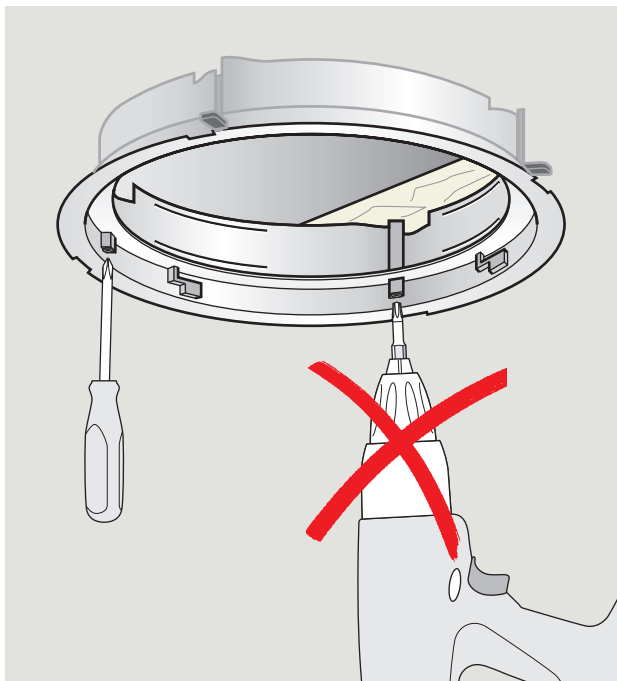

# TCR

<b>AR:</b> VELUX Argentina S.A. 0 114 711 5666	<b>IE:</b> VELUX Company Ltd. 1800 409 750
<b>AT:</b> VELUX Österreich GmbH 02245/32 3 50	<b>IT:</b> VELUX Italia s.p.a. 045/6173666
<b>AU:</b> VELUX Australia Pty. Ltd. 1300 859 856	<b>JP:</b> VELUX-Japan Ltd. 0570-00-8145
<b>BA:</b> VELUX Bosna i Hercegovina d.o.o. 033/626 493, 626 494	<b>LT:</b> VELUX Lietuva, UAB (85) 270 91 01
<b>BE:</b> VELUX Belgium (010) 42.09.09	<b>LV:</b> VELUX Latvia SIA 67 27 77 33
<b>BG:</b> VELUX Bulgaria EOOD 02/955 95 26	<b>NL:</b> VELUX Nederland B.V. 030 - 6 629 629
<b>BY:</b> VELUX Roof Windows FE. (017) 217 7385	<b>NO:</b> VELUX Norge AS 22 51 06 00
<b>CA:</b> VELUX Canada Inc. 1 800 88-VELUX (888-3589)	<b>NZ:</b> VELUX New Zealand Ltd. 0800 650 445
<b>CH:</b> VELUX Schweiz AG 0848 945 549	<b>PL:</b> VELUX Polska Sp. z o.o. (022) 33 77 000 / 33 77 070
<b>CL:</b> VELUX Chile LTDA 2 953 6789	<b>PT:</b> VELUX Portugal, Lda 21 880 00 60
<b>CN:</b> VELUX (CHINA) CO. LTD. 0316-607 27 27	<b>RO:</b> VELUX România S.R.L. 0-8008-83589
<b>CZ:</b> VELUX Česká republika, s.r.o. 531 015 511	<b>RS:</b> VELUX Srbija d.o.o. 011 3670 468
<b>DE:</b> VELUX Deutschland GmbH 0180-333 33 99	<b>RU:</b> ZAO VELUX (495) 737 75 20
<b>DK:</b> VELUX Danmark A/S 45 16 45 16	<b>SE:</b> VELUX Svenska AB 042/20 83 80
<b>EE:</b> VELUX Eesti OÜ 621 7790	<b>SI:</b> VELUX Slovenija d.o.o. 01 724 68 68
<b>ES:</b> VELUX Spain, S.A. 91 509 71 00	<b>SK:</b> VELUX Slovensko, s.r.o. (02) 33 000 555
<b>FI:</b> VELUX Suomi Oy 0207 290 800	<b>TR:</b> VELUX Çatı Pencereleri Ticaret Limited Şirketi 0 216 302 54 10
<b>FR:</b> VELUX France 0821 02 15 15 0,119€ TTC/min	<b>UA:</b> VELUX Ukraina TOV (044) 2916070
<b>GB:</b> VELUX Company Ltd. 0870 380 9593	<b>US:</b> VELUX America Inc. 1-800-88-VELUX
<b>HR:</b> VELUX Hrvatska d.o.o.. 01/5555 444	
<b>HU:</b> VELUX Magyarország Kft. (06/1) 436-0601	